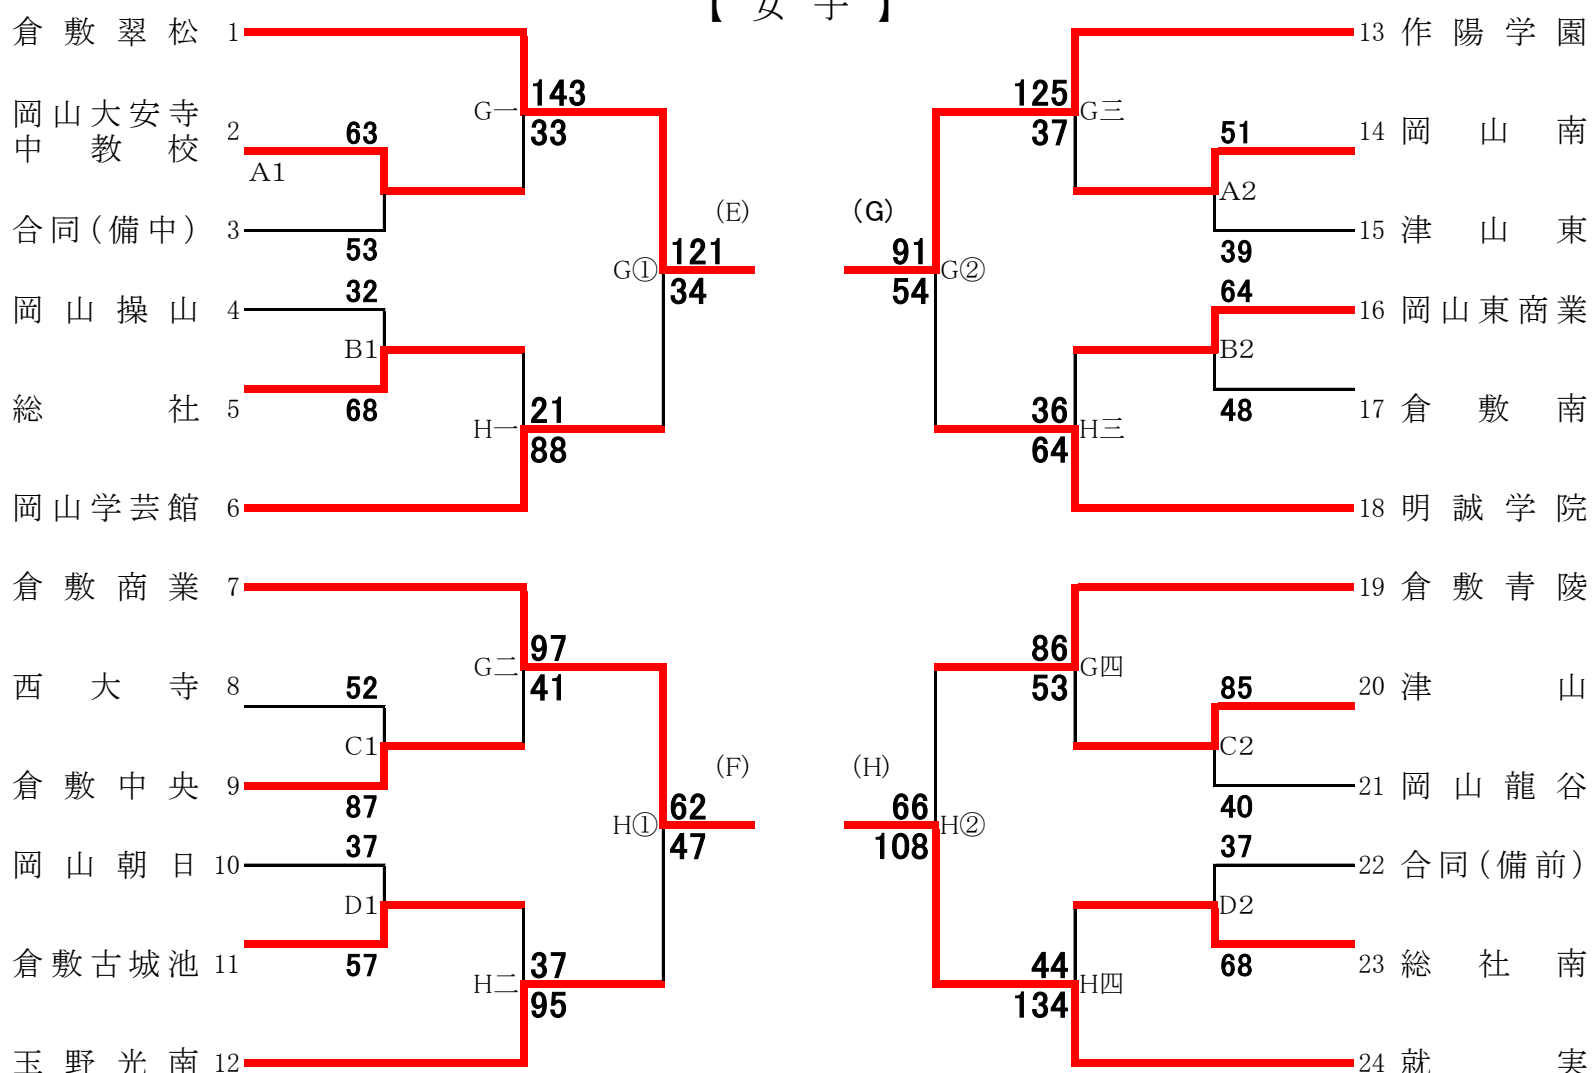

第64回岡山県高等学校総合体育大会バスケットボール競技の部兼
 第80回岡山県高等学校バスケットボール選手権大会 兼
 令和7年度全国高等学校総合体育大会バスケットボール競技大会岡山県予選会 兼
 第79回国民スポーツ大会バスケットボール競技(少年の部)岡山県選手選考会

○会場・日時 ジップアリーナ A・B・C・Dコート 5月23日(金)
 笠岡総合体育館 E・Fコート 5月24日(土)
 笠岡市民体育センター G・Hコート 5月24日(土)・5月25日(日)
 岡山市総合文化体育館 Mコート 5月30日(金)・5月31日(土)・6月1日(日)

5月23日(金)		5月24日(土)		5月25日(日)		5月30日(金)・5月31日(土)・6月1日(日)	
1	9:30	—	9:30	①	9:30	I	9:30
2	11:00	二	11:00	②	11:00	II	11:00
3	12:30	三	12:30	③	12:30	III	12:30
4	14:00	四	14:00	④	14:00	IV	14:00

【男子】

【女子】

※合同(備前)・・・(興陽・備前緑陽・山陽学園)
 合同(備中)・・・(笠岡商業・新見)