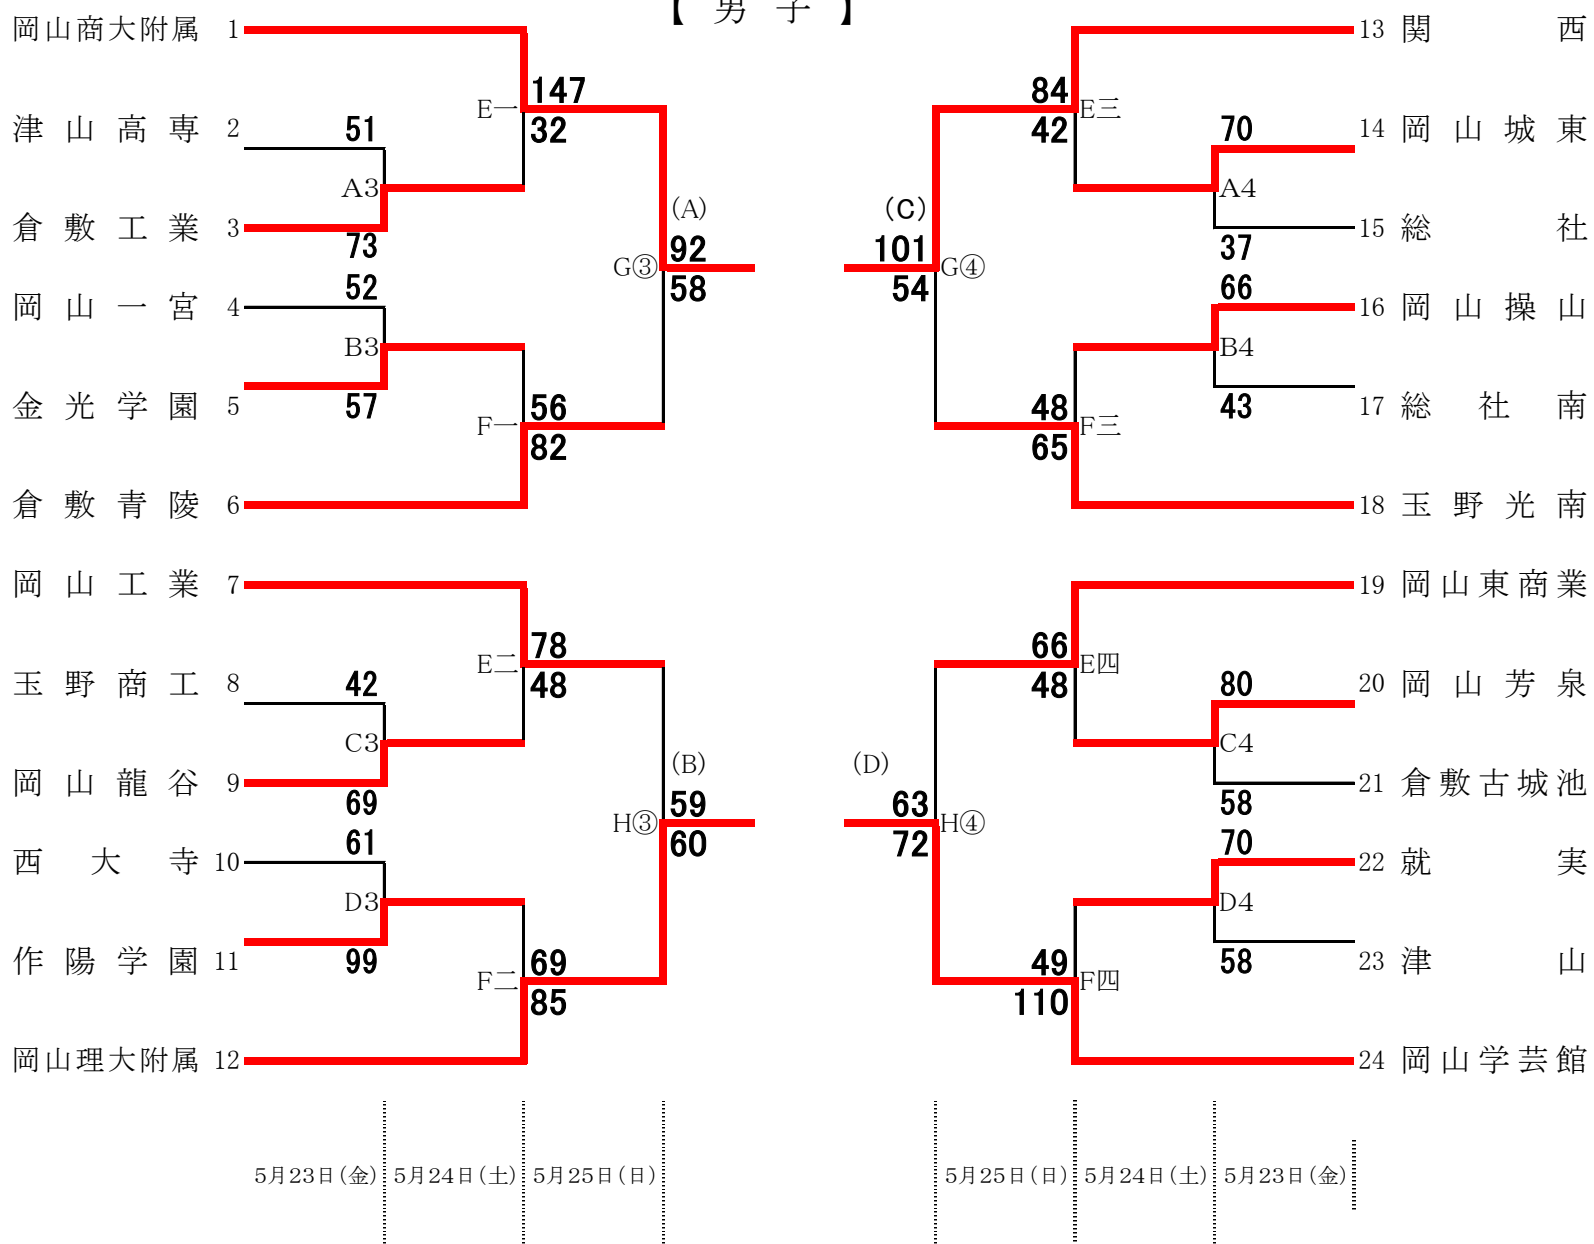

第64回岡山県高等学校総合体育大会バスケットボール競技の部兼
 第80回岡山県高等学校バスケットボール選手権大会 兼
 令和7年度全国高等学校総合体育大会バスケットボール競技大会岡山県予選会 兼
 第79回国民スポーツ大会バスケットボール競技(少年の部)岡山県選手選考会

○会場・日時 ジップアリーナ A・B・C・Dコート 5月23日(金)
 笠岡総合体育館 E・Fコート 5月24日(土)
 笠岡市民体育センター G・Hコート 5月24日(土)・5月25日(日)
 岡山市総合文化体育館 Mコート 5月30日(金)・5月31日(土)・6月1日(日)

5月23日(金)		5月24日(土)		5月25日(日)		5月30日(金)・5月31日(土)・6月1日(日)	
1	9:30	—	9:30	①	9:30	I	9:30
2	11:00	二	11:00	②	11:00	II	11:00
3	12:30	三	12:30	③	12:30	III	12:30
4	14:00	四	14:00	④	14:00	IV	14:00

【男子】

【女子】

※合同(備前)・・・(興陽・備前緑陽・山陽学園)
 合同(備中)・・・(笠岡商業・新見)